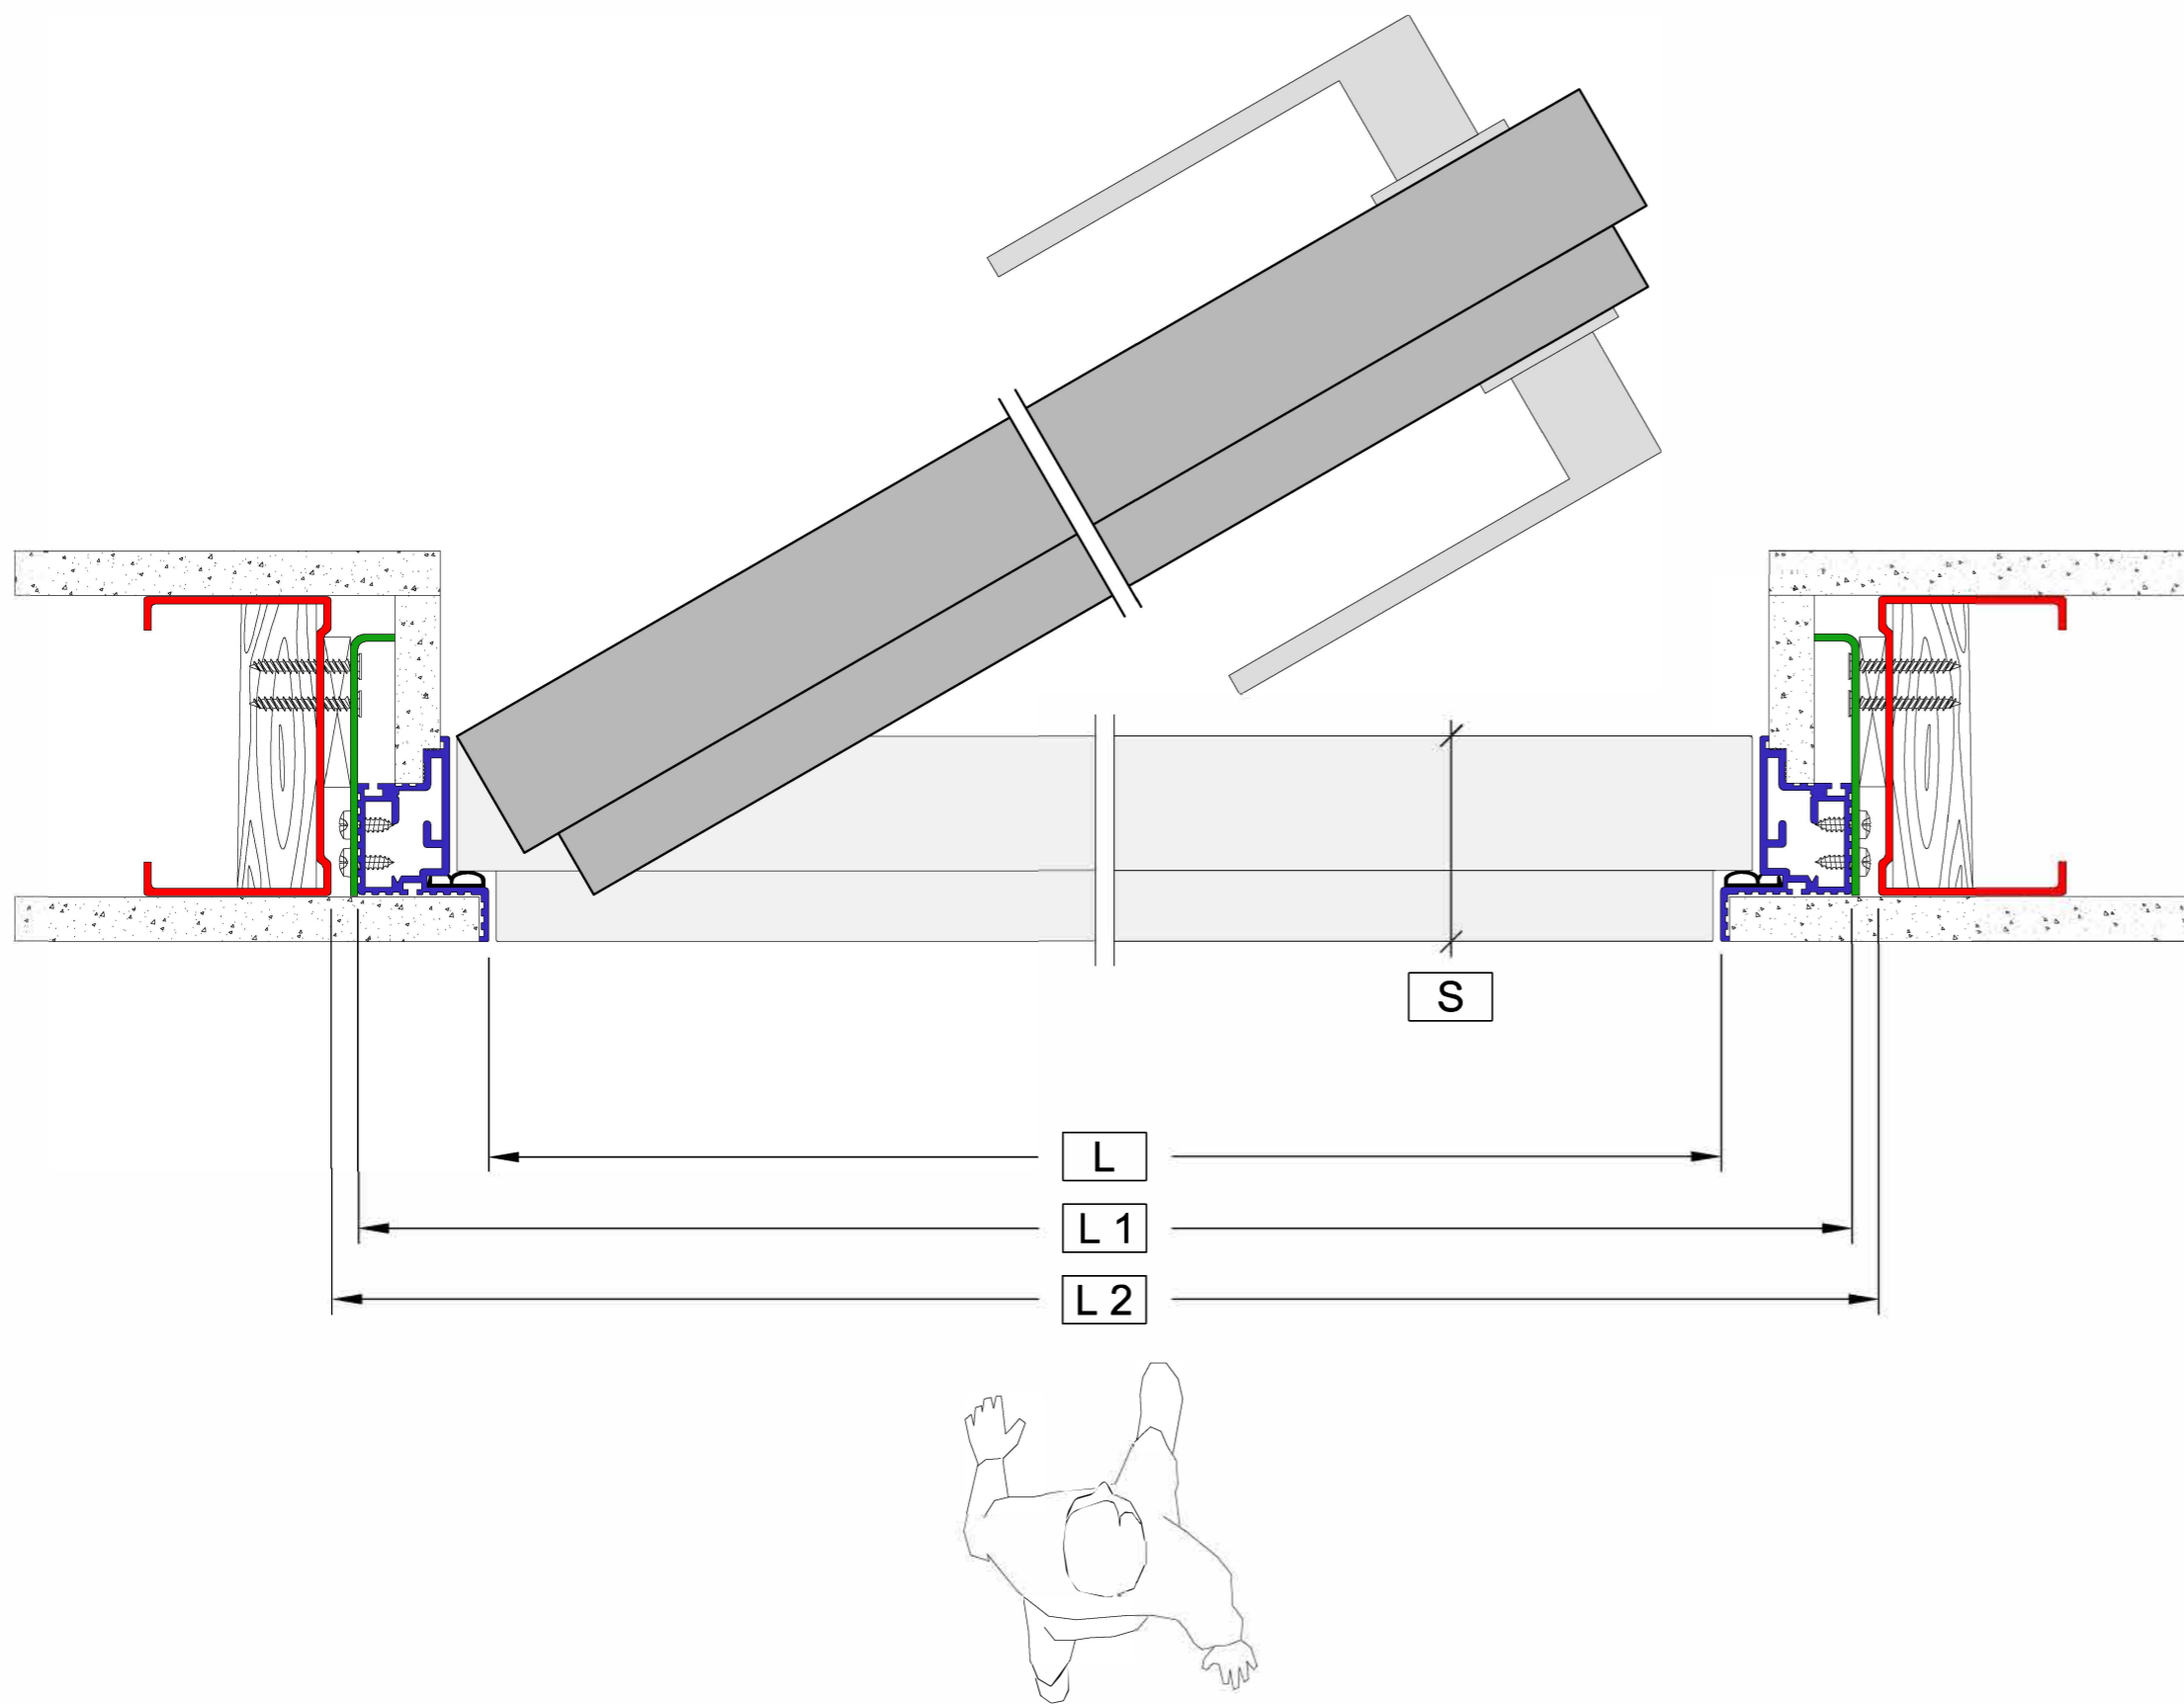

L	L1	L2	S
700	770	790	55
800	870	890	55
900	970	990	55

- L** Larghezza luce netta passaggio
Clear width of the door
- L1** Larghezza esterna stipite
Width of the door jamb outer side
- L2** Larghezza luce interna falso stipite
False door jamb inner side width
- S** Spessore anta
Door thickness

* tutte le misure sono in mm
* all the dimensions are in mm

Filoparete mm 55
G14 destra a spingere
G14 right-hand push opening

ep porte

Filoparete mm 55
G14
Applicazione: Cartongesso
Version: Plasterboard

Scale:
1:20@A3

L	L1	L2	S
700	770	790	55
800	870	890	55
900	970	990	55

- L** Larghezza luce netta passaggio
Clear width of the door
- L1** Larghezza esterna stipite
Width of the door jamb outer side
- L2** Larghezza luce interna falso stipite
False door jamb inner side width
- S** Spessore anta
Door thickness

* tutte le misure sono in mm
* *all the dimensions are in mm*

Filoparete mm 55
G13 sinistra a spingere
G13 left-hand push opening

ep porte

Filoparete mm 55
G13
Applicazione: Cartongesso
Version: Plasterboard