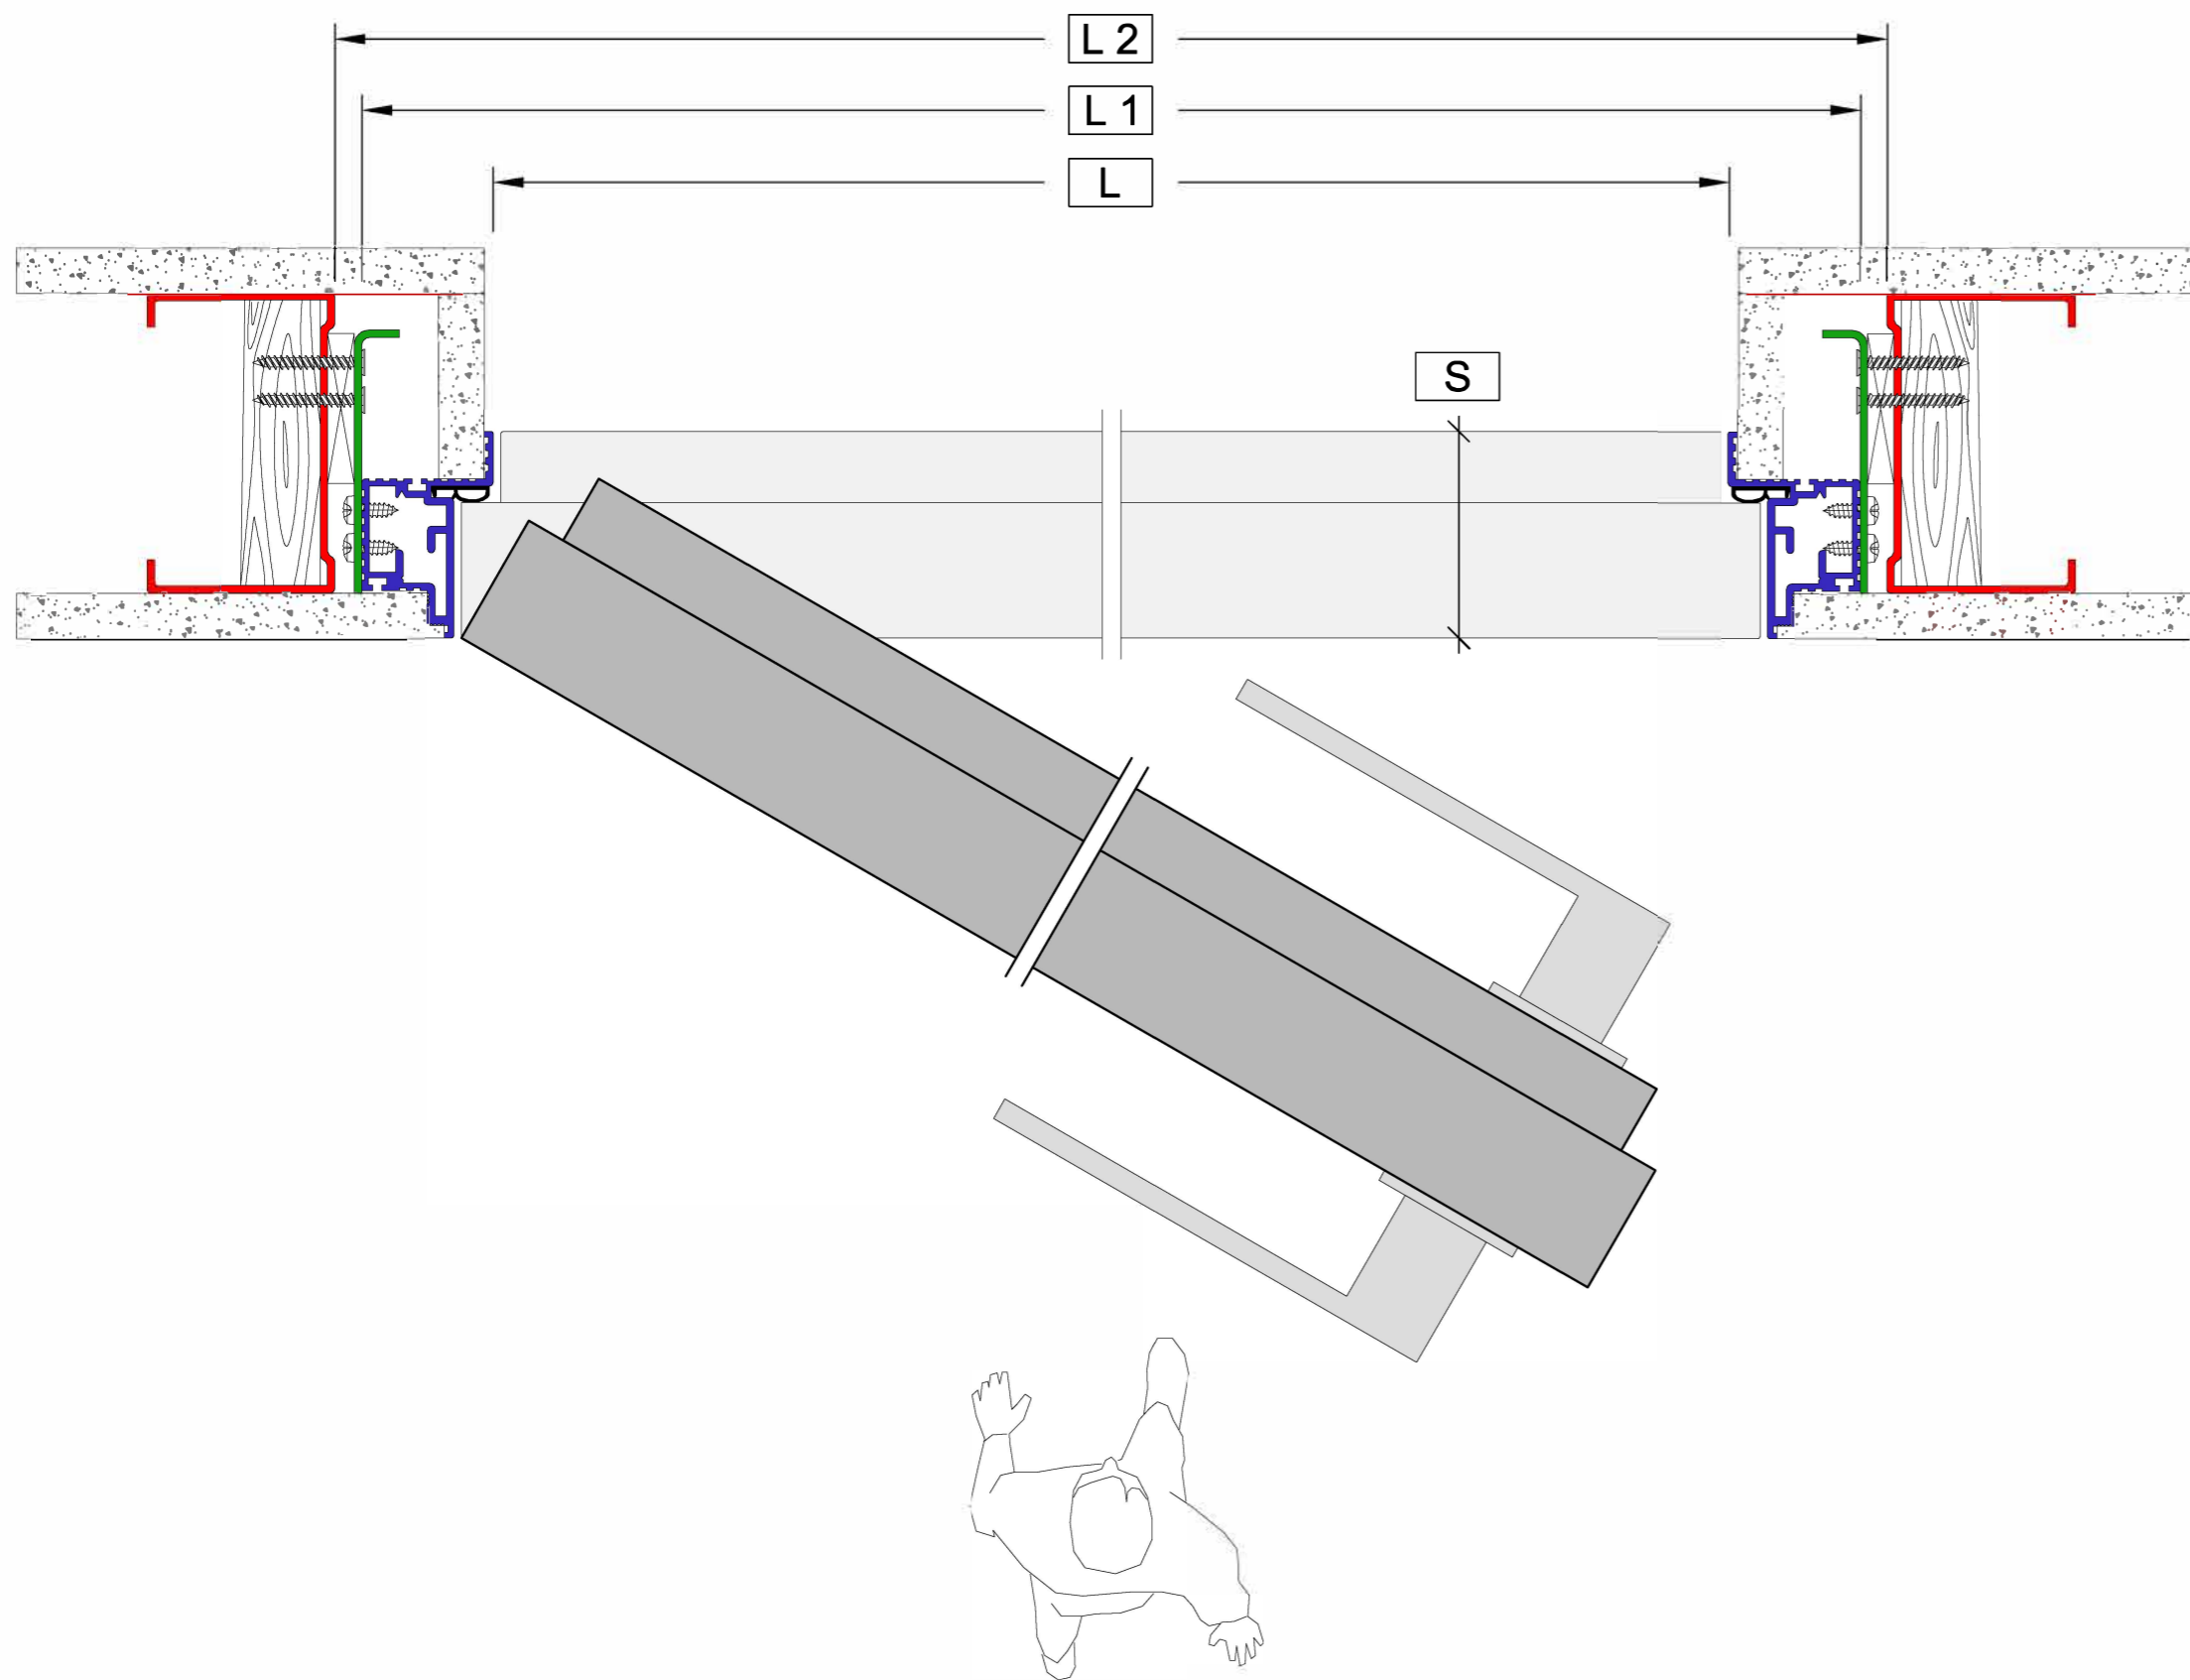

Scale:
1:20@A3

L	L1	L2	S
700	770	790	55
800	870	890	55
900	970	990	55

- L** Larghezza luce netta passaggio
Clear width of the door
- L1** Larghezza esterna stipite
Width of the door jamb outer side
- L2** Larghezza luce interna falso stipite
False door jamb inner side width
- S** Spessore anta
Door thickness

* tutte le misure sono in mm
* *all the dimensions are in mm*

Filoparete mm 55
G13 sinistra a spingere
G13 left-hand push opening

ep porte

Filoparete mm 55
G13
Applicazione: Cartongesso
Version: Plasterboard

* tutte le misure sono in mm
* *all the dimensions are in mm*

Filoparete mm 55
E11 sinistra a tirare
E11 left-hand pull opening

ep porte

Filoparete mm 55
E11
Applicazione: Cartongesso
Version: Plasterboard