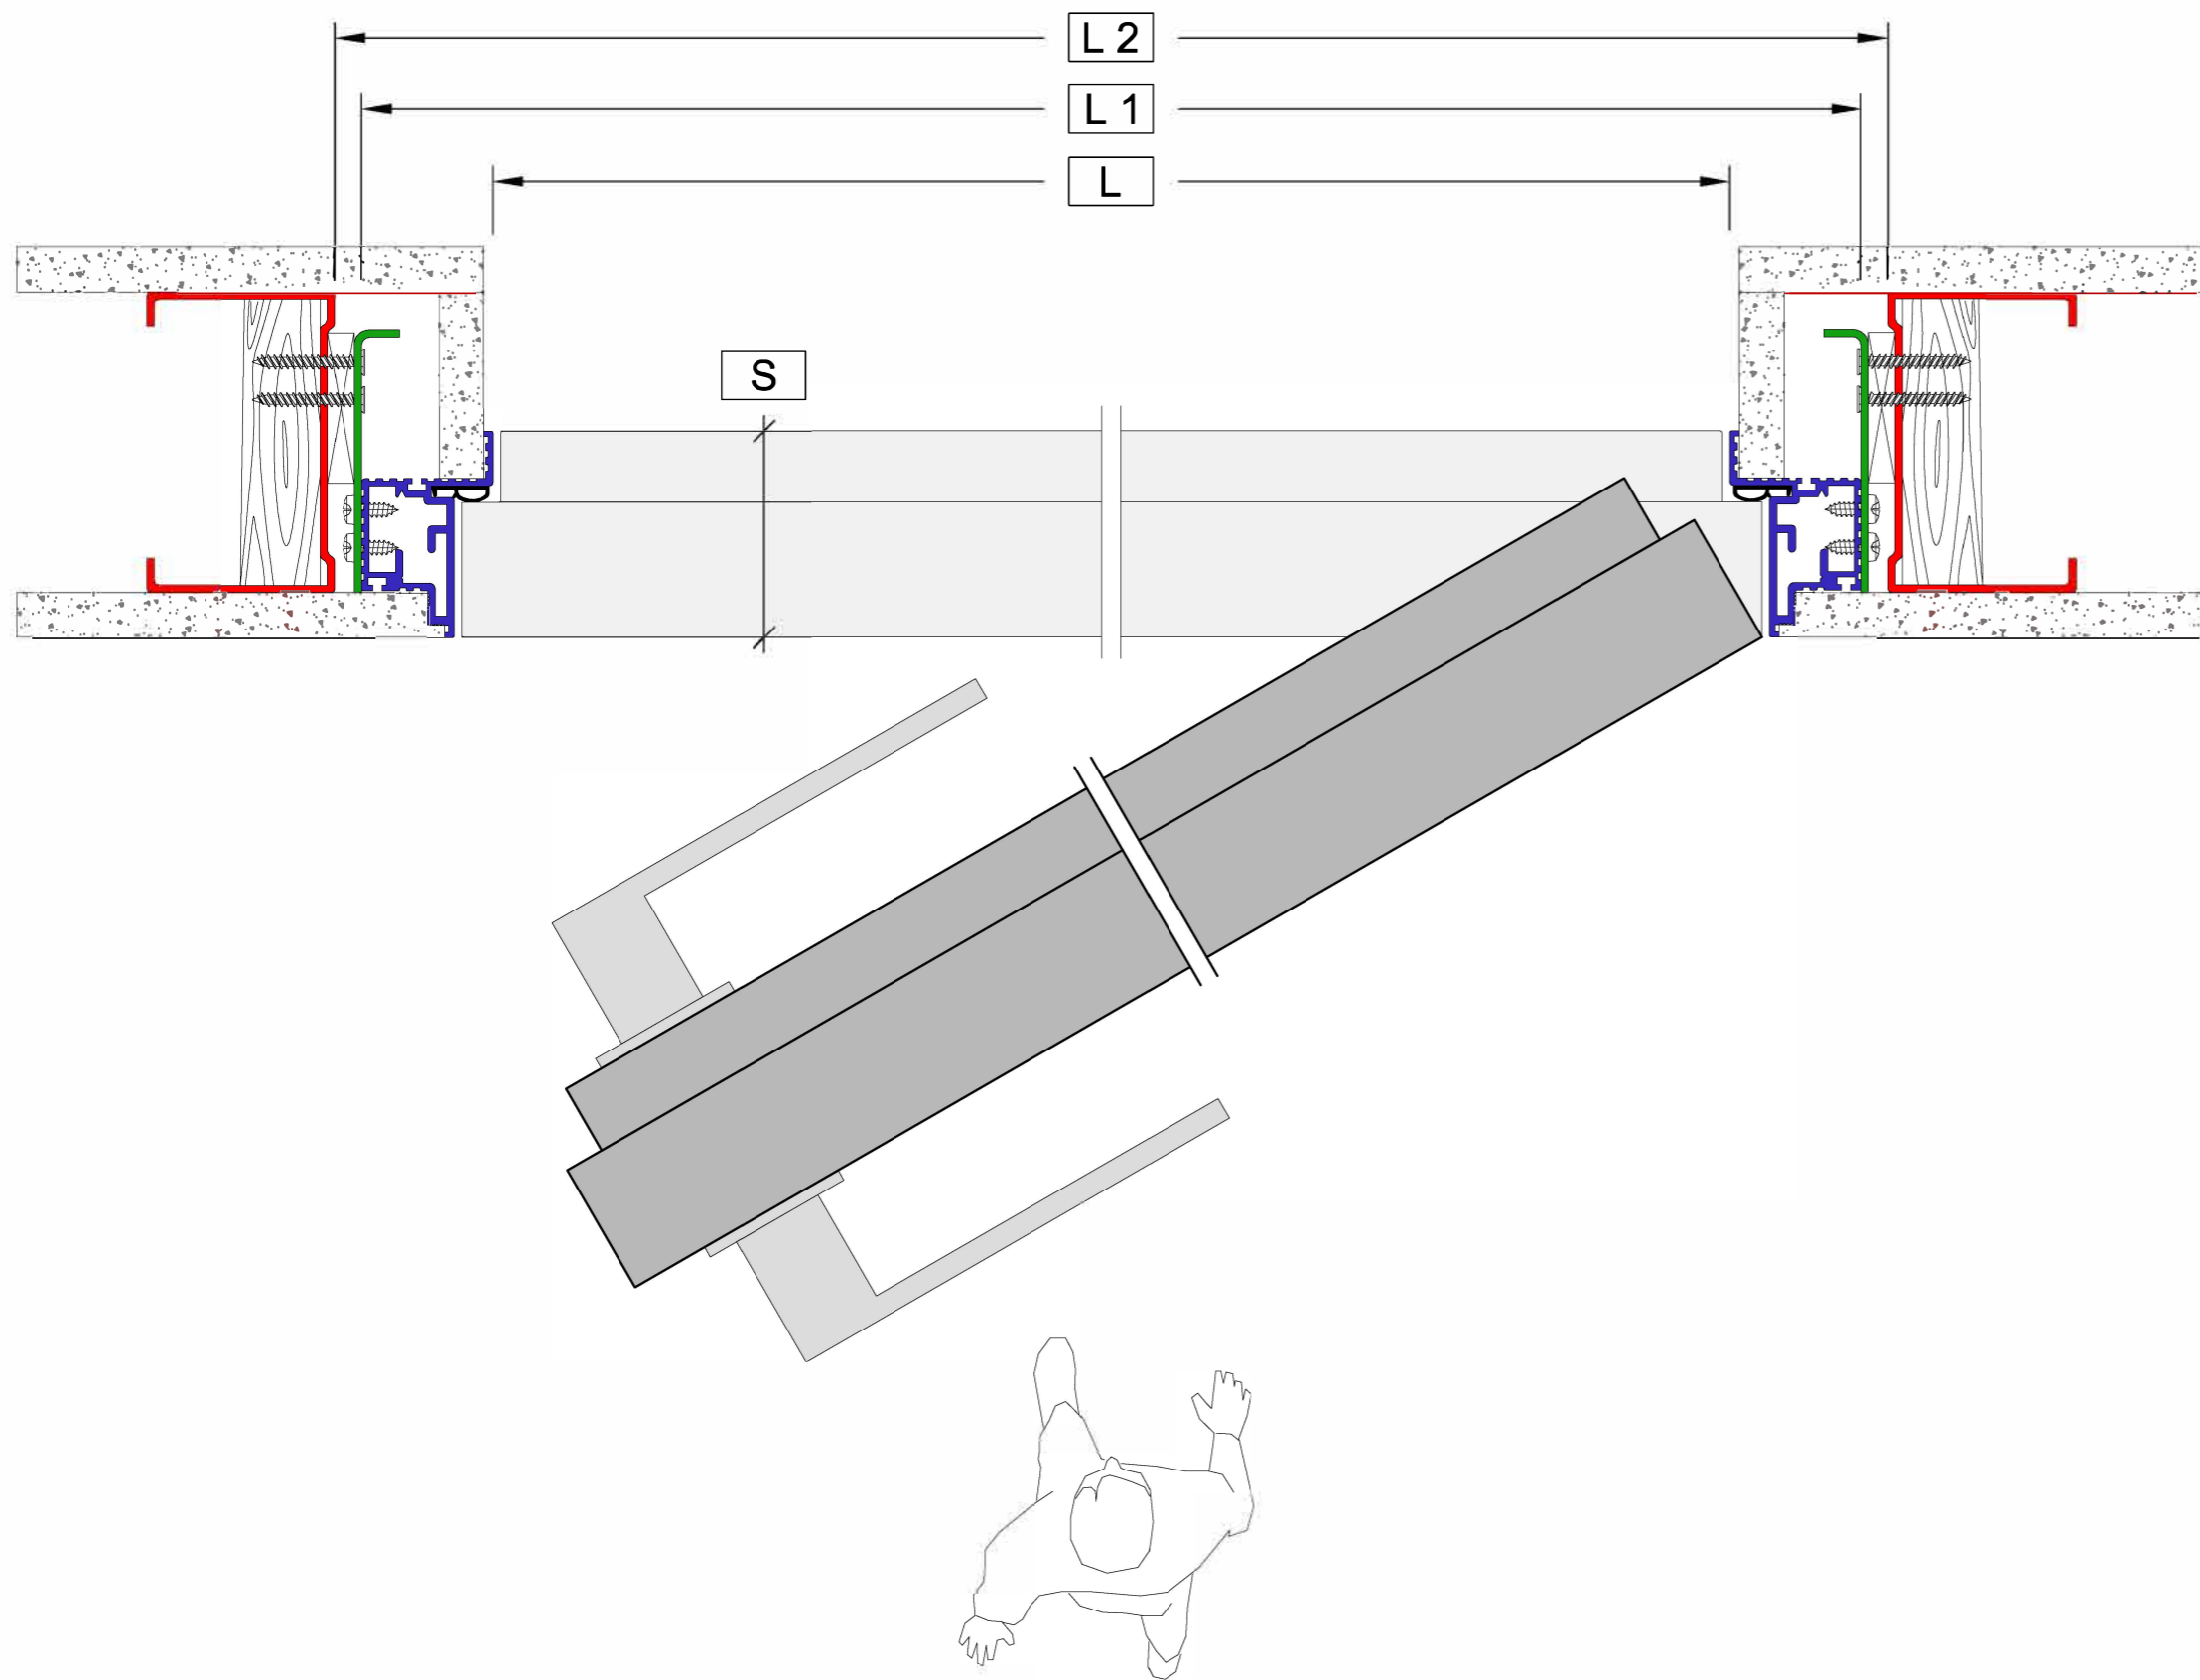

Scale:
1:20@A3

L	L1	L2	S
700	770	790	55
800	870	890	55
900	970	990	55

- L** Larghezza luce netta passaggio
Clear width of the door
- L1** Larghezza esterna stipite
Width of the door jamb outer side
- L2** Larghezza luce interna falso stipite
False door jamb inner side width
- S** Spessore anta
Door thickness

* tutte le misure sono in mm
* *all the dimensions are in mm*

Filoparete mm 55
E11 sinistra a tirare
E11 left-hand pull opening

ep porte

Filoparete mm 55
E11
Applicazione: Cartongesso
Version: Plasterboard

* tutte le misure sono in mm
* *all the dimensions are in mm*

Filoparete mm 55
E12 destra a tirare
E12 right-hand pull opening

ep porte

Filoparete mm 55
E12
Applicazione: Cartongesso
Version: Plasterboard